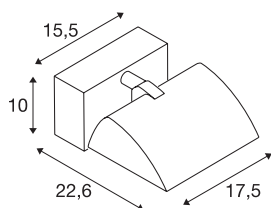

MERADO FLOOD

applique intérieure, noir, LED, 40W, 4000K, variable Triac

Le luminaire MEARDO FLOOD est un réflecteur mural classique intégrant la technologie LED moderne. Ce luminaire en aluminium et en verre se branche directement sur le réseau 230V via l'alimentation intégrée. MERADO FLOOD est disponible en version blanc chaud et blanc neutre et en couleur de boîtier noir ou blanc. La version pour le montage mural est complétée par des versions avec adaptateur pour système de rails triphasé. Ce luminaire comprend des lampes LED intégrées.

INFORMATIONS TECHNIQUES

Réf.	1001473
Orientable ou inclinable	Dispositif rotatif et pivotant
Code IP	IP20
Montage	En saillie
Détails de montage	Plafond, Applique
Variable	Oui
Technologie de variation de l'éclairage	Variateur en fin de phase
Nombre de câblages en continu	20
Tension nominale primaire	220-240V ~50/60Hz
Courant / tension secondaire	1000 mA
Classe de protection	I
Puissance en watts	40 W
Hauteur du courant d'appel	9 A
Durée du courant d'appel	50 µs
Effet stroboscopique (SVM)	0.04
Lumen	3200 lm
Température de couleur	4000 Kelvin
Coloris	noir
IRC	80
Données LXXBXX	L70B50
Durée de vie	40000 h
Répartition de l'intensité lumineuse	asymétrique

Source Lumineuse

916480	
--------	---

Sortie lumineuse	direct
Largeur	17.5 cm
Hauteur	10 cm
Profondeur	22.6 cm
Poids net	1.274 kg
Poids brut	1.553 kg