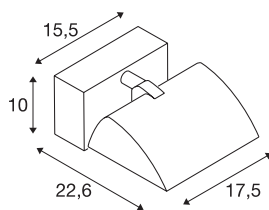

MERADO FLOOD WL

led indoor wandopbouwlamp, zwart, 4000K, 40°

Bij de MERADO FLOOD gaat het om een klassieke wand-schijnwerper gepaard met moderne led-technologie. De lamp van aluminium en glas kan door de ingebouwde driver direct op 230 V netspanning aangesloten worden. Verkrijgbaar is de MERADO FLOOD in warmwitte of neutraalwitte uitvoering en met zwarte of witte behuizing. Naast de versie voor wandmontage kan ook gekozen worden voor versies met 3-fasen spanningsrailsysteemadapters. Deze lamp bevat ingebouwde ledlampen.

TECHNISCHE SPECIFICATIES

Art.nr.	1001473
Draai- of kantelbaar	Draai- en zwenkbaar
IP-code	IP 20
Montage	Opbouw
Montagebeschrijving	Plafond,Wand
Dimbaar	Ja
Dimtechniek	Fase-afsnijding
Primaire nominale spanning	220-240V ~50/60Hz
Secundaire stroom / spanning	1000 mA
Veiligheidsklasse	I
Wattage	40 W
Niveau van inschakelstroom	9 A
Duur van inschakelstroom	50 µs
Stroboscopisch effect (SVM)	0.04
Lumen	3200 lm
Lichtkleurtemperatuur	4000 Kelvin
Kleur	zwart
CRI	80
LXXBXX gegevens	L70B50
Levensduur	40000 h
Lichtsterkteverdeling	asymmetrisch
Lichtval	direct

Lichtbron

916480	
--------	---

Breedte	17.5 cm
Hoogte	10 cm
Diepte	22.6 cm
Nettogewicht	1.274 kg
Brutogewicht	1.553 kg