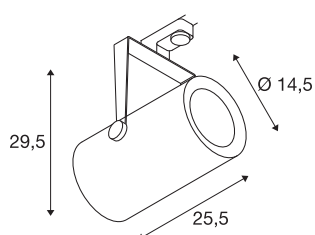

EURO SPOT TRACK

spot pour rail 3 allumages, intérieur, 12°, noir, LED, 61-W, 3000K

Spot LED 230V EURO SPOT TRACK orientable et inclinable en version compacte avec adaptateur correspondant pour le système de rails 230V triphasé. La source lumineuse LED est montée en usine à l'intérieur de la tête de lampe cylindrique. Disponible en plusieurs coloris de boîtier et angles de rayonnement, ce spot séduit par son style intemporel et épuré et son grand rendement lumineux.

INFORMATIONS TECHNIQUES

Réf.	1001476
Code IP	IP20
Montage	En saillie
Détails de montage	Plafond
Tension nominale primaire	220-240V ~50/60Hz
Courant / tension secondaire	1500 mA
Classe de protection	I
Puissance en watts	61 W
Lumen	5500 lm
Température de couleur	3000 Kelvin
Angle de rayonnement	12 °
Coloris	noir
Sortie lumineuse	direct
Longueur	25.5 cm
Hauteur	29.5 cm
Diamètre	14.5 cm
Poids net	3.097 kg
Poids brut	3.515 kg