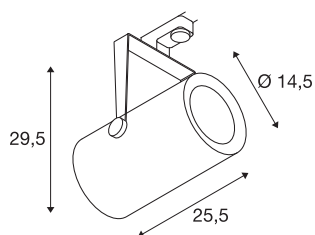

EURO SPOT TRACK

spot pour rail 3 allumages, intérieur, 12°, blanc, LED, 61W, 3000K

Spot LED 230V EURO SPOT TRACK orientable et inclinable en version compacte avec adaptateur correspondant pour le système de rails 230V triphasé. La source lumineuse LED est montée en usine à l'intérieur de la tête de lampe cylindrique. Disponible en plusieurs coloris de boîtier et angles de rayonnement, ce spot séduit par son style intemporel et épuré et son grand rendement lumineux.

INFORMATIONS TECHNIQUES

| | |
|------------------------------|-------------------|
| Réf. | 1001477 |
| Code IP | IP20 |
| Montage | En saillie |
| Détails de montage | Plafond |
| Tension nominale primaire | 220-240V ~50/60Hz |
| Courant / tension secondaire | 1500 mA |
| Classe de protection | I |
| Puissance en watts | 61 W |
| Lumen | 5500 lm |
| Température de couleur | 3000 Kelvin |
| Angle de rayonnement | 12 ° |
| Coloris | blanc |
| Sortie lumineuse | direct |
| Longueur | 25.5 cm |
| Hauteur | 29.5 cm |
| Diamètre | 14.5 cm |
| Poids net | 3.118 kg |
| Poids brut | 3.53 kg |