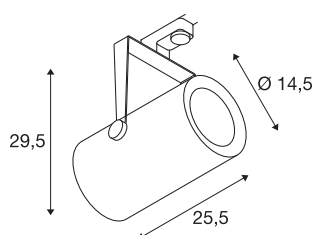

EURO SPOT TRACK

3000K, 12°, inkl. 3P.-Adapter

Dreh- und schwenkbarer Hochvolt LED-Strahler EURO SPOT TRACK in kompakter Ausführung mit passendem Adapter für das 3Phasen Hochvolt-Schienen-System. Innerhalb des zylindrischen Leuchtenkopfes ist werkseitig die LED Lichtquelle verbaut. Der in mehreren Gehäusefarben sowie Abstrahlwinkel verfügbare Strahler besticht durch seine schlichte und zeitlose Optik und die hohe Lichtausbeute.

TECHNISCHE DATEN

Art. Nr.	1001478
IP Code	IP 20
Montage	Aufbau
Montagedetails	Decke
Primäre Nennspannung	220-240V ~50/60Hz
Sekundär Strom / Spannung	1500 mA
Schutzklasse	I
Wattage	61 W
Lumen	5500 lm
Lichtfarbtemperatur	3000 Kelvin
Abstrahlwinkel	12 °
Farbe	grau
Länge	25.5 cm
Höhe	29.5 cm
Durchmesser	14.5 cm
Nettogewicht	3.078 kg
Bruttogewicht	3.457 kg