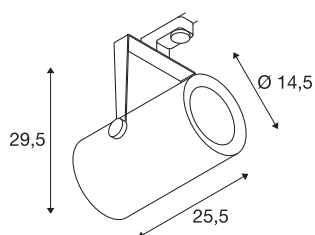

EURO SPOT TRACK plateado

3000K, 12°, incl. adaptador trifásico

Proyector LED giratorio y orientable de alta tensión EURO SPOT TRACK en un modelo compacto, con adaptador adecuado para el sistema de barras conductoras trifásicas de alta tensión. Dentro del cabezal cilíndrico de la luminaria se encuentra la fuente de luz LED preinstalada. El proyector disponible en varios colores de carcasa y ángulos de apertura destaca por su estética elegante y atemporal y por su alto equivalente luminoso.

Datos técnicos

Art. N.º	1001478
Código IP	IP 20
Montaje	Superficie
Detalles de montaje	Techo
Voltaje nominal primario	220-240V ~50/60Hz
Corriente eléctrica / Tensión secundaria	1500 mA
Clase de protección	I
Potencia	61 W
Flujo luminoso	5500 lm
Temperatura del color de la luz	3000 Kelvin
Semiángulo de dispersión	12 °
Color	gris
Salida de la luz	Directa
Longitud	25.5 cm
Altura	29.5 cm
Diámetro	14.5 cm
Peso neto	3.078 kg
Peso bruto	3.457 kg