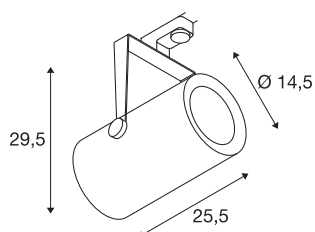

SPOT EURO TRACK

argenté, 3000 K, 12°, adaptateur triphasé inclus

SPOT LED EURO TRACK 230 V, pivotant et inclinable, modèle compact, avec adaptateur pour système de rail 230 V triphasé. La source LED a été installée en usine dans la tête d'éclairage cylindrique. Le spot disponible avec des boîtiers en plusieurs couleurs et différents angles faisceau, fascine avec son design sobre et classique et son rendement lumineux élevé.

INFORMATIONS TECHNIQUES

N° art.	1001478
Code IP	IP 20
Montage	Apparent
Infos de montage	Plafond
Tension nominale primaire	220-240V ~50/60Hz
Courant / tension secondaire	1500 mA
Indice de protection	I
Wattage	61 W
Lumen	5500 lm
Température de couleur	3000 Kelvin
Angle faisceau	12 °
Coloris	gris
Faisceau lumineux	direct
Longueur	25.5 cm
Hauteur	29.5 cm
Diamètre	14.5 cm
Poids net	3.078 kg
Poids brut	3.457 kg