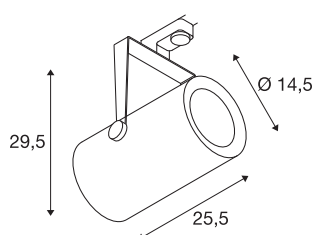

## EURO SPOT TRACK

spot pour rail 3 allumages, intérieur, 12°, gris argent, LED, 61W, 3000K

Spot LED 230V EURO SPOT TRACK orientable et inclinable en version compacte avec adaptateur correspondant pour le système de rails 230V triphasé. La source lumineuse LED est montée en usine à l'intérieur de la tête de lampe cylindrique. Disponible en plusieurs coloris de boîtier et angles de rayonnement, ce spot séduit par son style intemporel et épuré et son grand rendement lumineux.

## INFORMATIONS TECHNIQUES

Réf.	1001478
Code IP	IP 20
Montage	En saillie
Détails de montage	Plafond
Tension nominale primaire	220-240V ~50/60Hz
Courant / tension secondaire	1500 mA
Classe de protection	I
Puissance en watts	61 W
Lumen	5500 lm
Température de couleur	3000 Kelvin
Angle de rayonnement	12 °
Coloris	gris
Sortie lumineuse	direct
Longueur	25.5 cm
Hauteur	29.5 cm
Diamètre	14.5 cm
Poids net	3.078 kg
Poids brut	3.457 kg