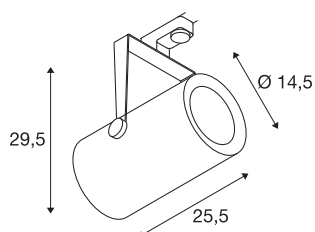

EURO SPOT TRACK

zilver, 3000K, 12°, incl. 3f.-adapter

Draai- en richtbare hoogvolt LED spot EURO SPOT TRACK in compacte uitvoering met passende adapter voor het 3-fase hoogvolt railsysteem. In de cilindrische spot is standaard een LED lamp geïnstalleerd. De in meerdere behuizingskleuren en uitstralingshoeken beschikbare spot onderscheidt zich door zijn eenvoudige en tijdloze optiek en het hoge lichtrendement.

TECHNISCHE GEGEVENS

| | |
|----------------------------|-------------------|
| Art.nr. | 1001478 |
| IP-code | IP 20 |
| Montage | opbouw |
| Montagebeschrijving | plafond |
| Primaire nominale spanning | 220-240V ~50/60Hz |
| Secundaire stroom/spanning | 1500 mA |
| Beschermingsklasse | I |
| Wattage | 61 W |
| Lumen | 5500 lm |
| Lichtkleurtemperatuur | 3000 Kelvin |
| Stralingshoek | 12 ° |
| Kleur | grijs |
| Lichtuitlaat | direct |
| Lengte | 25.5 cm |
| Hoogte | 29.5 cm |
| Diameter | 14.5 cm |
| Nettogewicht | 3.078 kg |
| Brutogewicht | 3.457 kg |