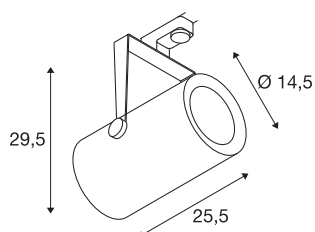

EURO SPOT TRACK

zilver, 3000K, 12°, incl. 3-fasen-adapter

Draai- en kantelbare hoogvolt ledspot EURO SPOT TRACK in compacte uitvoering met bijbehorende adapter voor het 3-fasen hoogvolt spanningsrailsysteem. In de cilindervormige lampenkop is in de fabriek een led-lichtbron ingebouwd. De in meerdere behuizingkleuren en stralingshoeken beschikbare spot bekoort door zijn eenvoudige en tijdloze uitstraling en hoge lichtopbrengst.

TECHNISCHE SPECIFICATIES

Art.nr.	1001478
IP-code	IP 20
Montage	Opbouw
Montagebeschrijving	Plafond
Primaire nominale spanning	220-240V ~50/60Hz
Secundaire stroom / spanning	1500 mA
Veiligheidsklasse	I
Wattage	61 W
Lumen	5500 lm
Lichtkleurtemperatuur	3000 Kelvin
Stralingshoek	12 °
Kleur	grijs
Lichtval	direct
Lengte	25.5 cm
Hoogte	29.5 cm
Diameter	14.5 cm
Nettogewicht	3.078 kg
Brutogewicht	3.457 kg