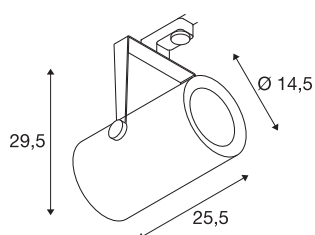

## EURO SPOT TRACK

3000K, 38°, inkl. 3P.-Adapter

Dreh- und schwenkbarer Hochvolt LED-Strahler EURO SPOT TRACK in kompakter Ausführung mit passendem Adapter für das 3Phasen Hochvolt-Schienen-System. Innerhalb des zylindrischen Leuchtenkopfes ist werkseitig die LED Lichtquelle verbaut. Der in mehreren Gehäusefarben sowie Abstrahlwinkel verfügbare Strahler besticht durch seine schlichte und zeitlose Optik und die hohe Lichtausbeute.

## TECHNISCHE DATEN

Art. Nr.	1001479
IP Code	IP 20
Montage	Aufbau
Montagedetails	Decke
Primäre Nennspannung	220-240V ~50/60Hz
Sekundär Strom / Spannung	1500 mA
Schutzklasse	I
Wattage	61 W
Lumen	5500 lm
Lichtfarbtemperatur	3000 Kelvin
Abstrahlwinkel	38 °
Farbe	grau
Länge	25.5 cm
Höhe	29.5 cm
Durchmesser	14.5 cm
Nettogewicht	3.055 kg
Bruttogewicht	3.461 kg