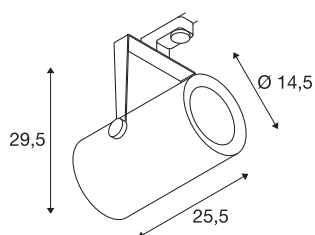

EURO SPOT TRACK plateado

3000K, 38°, incl. adaptador trifásico

Proyector LED giratorio y orientable de alta tensión EURO SPOT TRACK en un modelo compacto, con adaptador adecuado para el sistema de barras conductoras trifásicas de alta tensión. Dentro del cabezal cilíndrico de la luminaria se encuentra la fuente de luz LED preinstalada. El proyector disponible en varios colores de carcasa y ángulos de apertura destaca por su estética elegante y atemporal y por su alto equivalente luminoso.

Datos técnicos

Art. N.º	1001479
Código IP	IP 20
Montaje	Superficie
Detalles de montaje	Techo
Voltaje nominal primario	220-240V ~50/60Hz
Corriente eléctrica / Tensión secundaria	1500 mA
Clase de protección	I
Potencia	61 W
Flujo luminoso	5500 lm
Temperatura del color de la luz	3000 Kelvin
Semiángulo de dispersión	38 °
Color	gris
Salida de la luz	Directa
Longitud	25.5 cm
Altura	29.5 cm
Diámetro	14.5 cm
Peso neto	3.037 kg
Peso bruto	3.455 kg