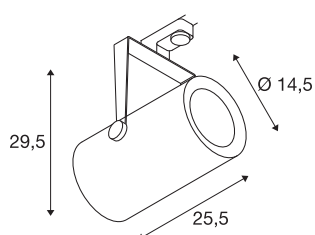

EURO SPOT TRACK

spot pour rail 3 allumages, intérieur, 38°, gris argent, LED, 61W, 3000K

Spot LED 230V EURO SPOT TRACK orientable et inclinable en version compacte avec adaptateur correspondant pour le système de rails 230V triphasé. La source lumineuse LED est montée en usine à l'intérieur de la tête de lampe cylindrique. Disponible en plusieurs coloris de boîtier et angles de rayonnement, ce spot séduit par son style intemporel et épuré et son grand rendement lumineux.

INFORMATIONS TECHNIQUES

Réf.	1001479
Code IP	IP 20
Montage	En saillie
Détails de montage	Plafond
Tension nominale primaire	220-240V ~50/60Hz
Courant / tension secondaire	1500 mA
Classe de protection	I
Puissance en watts	61 W
Lumen	5500 lm
Température de couleur	3000 Kelvin
Angle de rayonnement	38 °
Coloris	gris
Sortie lumineuse	direct
Longueur	25.5 cm
Hauteur	29.5 cm
Diamètre	14.5 cm
Poids net	3.055 kg
Poids brut	3.461 kg