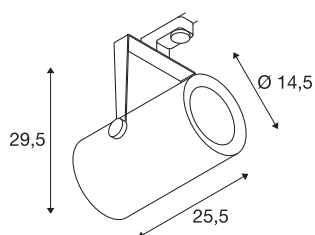

EURO SPOT TRACK ar- gento

3000K, 38°, incl. adattatore trifase

Faretto LED ad alto voltaggio ruotabile e orientabile EURO SPOT TRACK in versione compatta con adattatore per il sistema a binario trifase ad alta tensione. All'interno del vano ottico cilindrico, è incorporata in fabbrica la fonte luminosa LED. Il faretto disponibile con alloggiamento in più colori e con diversi angoli di emissione conquista grazie al suo design elegante e senza tempo e all'elevata efficienza luminosa.

DATI TECNICI

Articolo	1001479
Codice IP	IP 20
Montaggio	Superficie
Dettagli di montaggio	Soffitto
Tensione nominale primaria	220-240V ~50/60Hz
Corrente / tensione secondaria	1500 mA
Classe isolamento	I
Wattaggio	61 W
Lumen	5500 lm
Temperatura colore	3000 Kelvin
Angolo di emissione	38 °
Colore	grigio
Emissione	diretto
Lunghezza	25.5 cm
Altezza	29.5 cm
Diametro	14.5 cm
Peso netto	3.037 kg
Peso lordo	3.455 kg