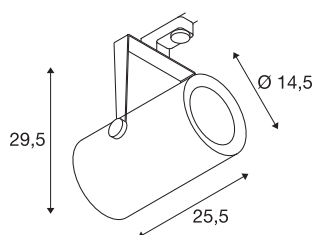

EURO SPOT TRACK ar- gento

3000K, 38°, incl. adattatore trifase

Faretto LED ad alto voltaggio ruotabile e orientabile EURO SPOT TRACK in versione compatta con adattatore per il sistema a binario trifase ad alta tensione. All'interno del vano ottico cilindrico, è incorporata in fabbrica la fonte luminosa LED. Il faretto disponibile con alloggiamento in più colori e con diversi angoli di emissione conquista grazie al suo design elegante e senza tempo e all'elevata efficienza luminosa.

DATI TECNICI

Articolo	1001479
Codice IP	IP 20
Montaggio	Superficie
Dettagli di montaggio	Soffitto
Tensione nominale primaria	220-240V ~50/60Hz
Corrente / tensione secondaria	1500 mA
Classe isolamento	I
Wattaggio	61 W
Lumen	5500 lm
Temperatura colore	3000 Kelvin
Angolo di emissione	38 °
Colore	grigio
Emissione	diretto
Lunghezza	25.5 cm
Altezza	29.5 cm
Diametro	14.5 cm
Peso netto	3.055 kg
Peso lordo	3.461 kg