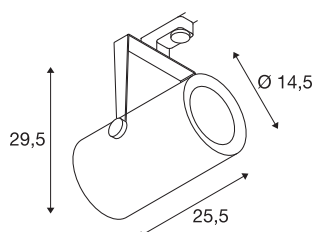

## EURO SPOT TRACK

zilver, 3000K, 38°, incl. 3-fasen-adapter

Draai- en kantelbare hoogvolt ledspot EURO SPOT TRACK in compacte uitvoering met bijbehorende adapter voor het 3-fasen hoogvolt spanningsrailsysteem. In de cilindervormige lampenkop is in de fabriek een led-lichtbron ingebouwd. De in meerdere behuizingkleuren en stralingshoeken beschikbare spot bekoort door zijn eenvoudige en tijdloze uitstraling en hoge lichtopbrengst.

## TECHNISCHE SPECIFICATIES

Art.nr.	1001479
IP-code	IP 20
Montage	Opbouw
Montagebeschrijving	Plafond
Primaire nominale spanning	220-240V ~50/60Hz
Secundaire stroom / spanning	1500 mA
Veiligheidsklasse	I
Wattage	61 W
Lumen	5500 lm
Lichtkleurtemperatuur	3000 Kelvin
Stralingshoek	38 °
Kleur	grijs
Lichtval	direct
Lengte	25.5 cm
Hoogte	29.5 cm
Diameter	14.5 cm
Nettogewicht	3.055 kg
Brutogewicht	3.461 kg