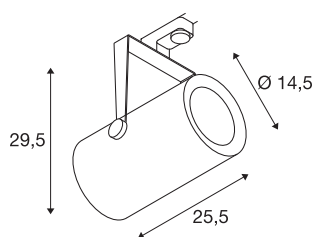

## EURO SPOT TRACK

серебристый, 3000 К, 38°, 3-фазн. адаптер в компл.

Вращающийся и регулируемый по наклону высоковольтный светодиодный прожектор EURO SPOT TRACK в компактном исполнении оснащен соответствующим адаптером для 3-фазной высоковольтной трековой системы. Внутри цилиндрического рожка светильника предусмотрен установленный производителем светодиодный источник света. Прожектор, доступный в нескольких цветах и с различными углами отражения, отличается оптикой в лаконичном и классическом стиле, а также высокой светоотдачей.

### Технические характеристики

Тов. №	1001479
IP Code	IP 20
Сборка	Накладной
Детали сборки	Потолок
Номинальное первичное напряжение	220-240V ~50/60Hz
Вторичный ток / напряжение	1500 mA
Класс защиты	I
Мощность	61 W
Световой поток	5500 lm
Цветовая температура	3000 Kelvin
Половинный угол	38 °
Цвет	серый
Световое отверстие	прямой
Длина	25.5 cm
Высота	29.5 cm
Диаметр	14.5 cm
Вес нетто	3.055 kg
вес брутто	3.461 kg