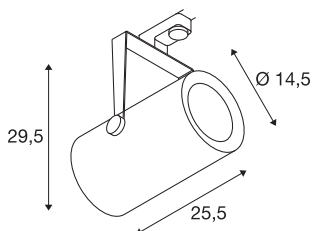

EURO SPOT TRACK

bílá, 3000K, 38°, vč. 3fáz. adaptéru

Otočný a výkyvný vysokonapěťový LED reflektor EURO SPOT TRACK v kompaktním provedení s vhodným adaptérem pro 3fázový vysokonapěťový přípojnícový systém. Uvnitř válcové hlavy svítidla je z výroby zabudován zdroj světla LED. Reflektor dostupný v několika barvách krytu a úhlech vyzařování se vyznačuje minimalistickým a nadčasovým vzhledem a vysokou intenzitou světla.

TECHNICKÁ DATA

Č. výrobku	1001480
Kód IP	IP 20
Montáž	Nástavba
Podrobnosti montáže	Strop
Primární jmenovité napětí	220-240V ~50/60Hz
Sekundární proud / napětí	1500 mA
Třída ochrany	I
Příkon	61 W
Lumen	5500 lm
Teplota barvy světla	3000 Kelvin
Úhel záření	38 °
Barva	bílá
Výstup světla	přímé
Délka	25.5 cm
Výška	29.5 cm
Průměr	14.5 cm
Hmotnost netto	3.1 kg
Celková hmotnost	3.516 kg