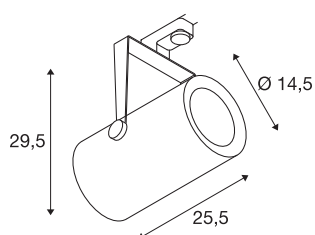

EURO SPOT TRACK

3000K, 38°, inkl. 3P.-Adapter

Dreh- und schwenkbarer Hochvolt LED-Strahler EURO SPOT TRACK in kompakter Ausführung mit passendem Adapter für das 3Phasen Hochvolt-Schienen-System. Innerhalb des zylindrischen Leuchtenkopfes ist werkseitig die LED Lichtquelle verbaut. Der in mehreren Gehäusefarben sowie Abstrahlwinkel verfügbare Strahler besticht durch seine schlichte und zeitlose Optik und die hohe Lichtausbeute.

TECHNISCHE DATEN

Art. Nr.	1001480
IP Code	IP 20
Montage	Aufbau
Montagedetails	Decke
Primäre Nennspannung	220-240V ~50/60Hz
Sekundär Strom / Spannung	1500 mA
Schutzklasse	I
Wattage	61 W
Lumen	5500 lm
Lichtfarbtemperatur	3000 Kelvin
Abstrahlwinkel	38 °
Farbe	weiß
Länge	25.5 cm
Höhe	29.5 cm
Durchmesser	14.5 cm
Nettogewicht	3.1 kg
Bruttogewicht	3.516 kg