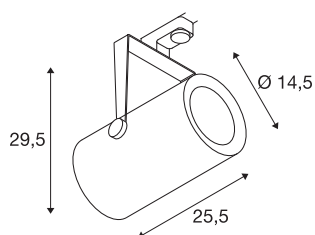

EURO SPOT TRACK blanco

3000K, 38°, incl. adaptador trifásico

Proyector LED giratorio y orientable de alta tensión EURO SPOT TRACK en un modelo compacto, con adaptador adecuado para el sistema de barras conductoras trifásicas de alta tensión. Dentro del cabezal cilíndrico de la luminaria se encuentra la fuente de luz LED preinstalada. El proyector disponible en varios colores de carcasa y ángulos de apertura destaca por su estética elegante y atemporal y por su alto equivalente luminoso.

Datos técnicos

Art. N.º	1001480
Código IP	IP 20
Montaje	Superficie
Detalles de montaje	Techo
Voltaje nominal primario	220-240V ~50/60Hz
Corriente eléctrica / Tensión secundaria	1500 mA
Clase de protección	I
Potencia	61 W
Flujo luminoso	5500 lm
Temperatura del color de la luz	3000 Kelvin
Semiángulo de dispersión	38 °
Color	blanco
Salida de la luz	Directa
Longitud	25.5 cm
Altura	29.5 cm
Diámetro	14.5 cm
Peso neto	3.1 kg
Peso bruto	3.516 kg