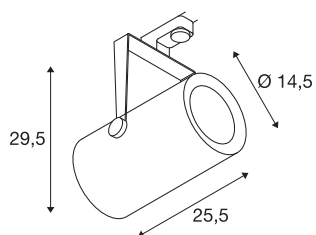

EURO SPOT TRACK

spot pour rail 3 allumages, intérieur, 38°, blanc, LED, 61W, 3000K

Spot LED 230V EURO SPOT TRACK orientable et inclinable en version compacte avec adaptateur correspondant pour le système de rails 230V triphasé. La source lumineuse LED est montée en usine à l'intérieur de la tête de lampe cylindrique. Disponible en plusieurs coloris de boîtier et angles de rayonnement, ce spot séduit par son style intemporel et épuré et son grand rendement lumineux.

INFORMATIONS TECHNIQUES

Réf.	1001480
Code IP	IP 20
Montage	En saillie
Détails de montage	Plafond
Tension nominale primaire	220-240V ~50/60Hz
Courant / tension secondaire	1500 mA
Classe de protection	I
Puissance en watts	61 W
Lumen	5500 lm
Température de couleur	3000 Kelvin
Angle de rayonnement	38 °
Coloris	blanc
Sortie lumineuse	direct
Longueur	25.5 cm
Hauteur	29.5 cm
Diamètre	14.5 cm
Poids net	3.1 kg
Poids brut	3.516 kg