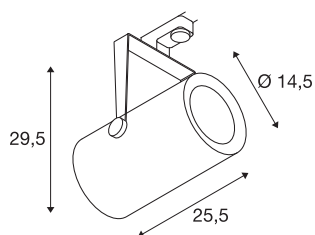

EURO SPOT TRACK

spot pour rail 3 allumages, intérieur, 38°, blanc, LED, 61W, 3000K

Spot LED 230V EURO SPOT TRACK orientable et inclinable en version compacte avec adaptateur correspondant pour le système de rails 230V triphasé. La source lumineuse LED est montée en usine à l'intérieur de la tête de lampe cylindrique. Disponible en plusieurs coloris de boîtier et angles de rayonnement, ce spot séduit par son style intemporel et épuré et son grand rendement lumineux.

INFORMATIONS TECHNIQUES

Réf.	1001480
Code IP	IP 20
Montage	En saillie
Détails de montage	Plafond
Tension nominale primaire	220-240V ~50/60Hz
Courant / tension secondaire	1500 mA
Classe de protection	I
Puissance en watts	61 W
Lumen	5500 lm
Température de couleur	3000 Kelvin
Angle de rayonnement	38 °
Coloris	blanc
Sortie lumineuse	direct
Longueur	25.5 cm
Hauteur	29.5 cm
Diamètre	14.5 cm
Poids net	3.1 kg
Poids brut	3.516 kg