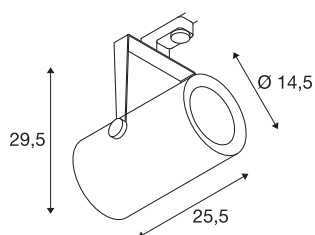

EURO SPOT TRACK bi-anco

3000K, 38°, incl. adattatore trifase

Faretto LED ad alto voltaggio ruotabile e orientabile EURO SPOT TRACK in versione compatta con adattatore per il sistema a binario trifase ad alta tensione. All'interno del vano ottico cilindrico, è incorporata in fabbrica la fonte luminosa LED. Il faretto disponibile con alloggiamento in più colori e con diversi angoli di emissione conquista grazie al suo design elegante e senza tempo e all'elevata efficienza luminosa.

DATI TECNICI

Articolo	1001480
Codice IP	IP 20
Montaggio	Superficie
Dettagli di montaggio	Soffitto
Tensione nominale primaria	220-240V ~50/60Hz
Corrente / tensione secondaria	1500 mA
Classe isolamento	I
Wattaggio	61 W
Lumen	5500 lm
Temperatura colore	3000 Kelvin
Angolo di emissione	38 °
Colore	bianco
Emissione	diretto
Lunghezza	25.5 cm
Altezza	29.5 cm
Diametro	14.5 cm
Peso netto	3.1 kg
Peso lordo	3.516 kg