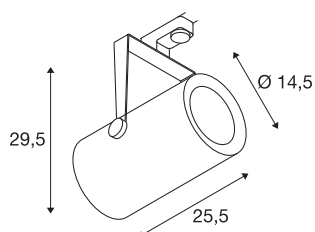

## EURO SPOT TRACK

wit, 3000K, 38°, incl. 3-fasen-adapter

Draai- en kantelbare hoogvolt ledspot EURO SPOT TRACK in compacte uitvoering met bijbehorende adapter voor het 3-fasen hoogvolt spanningsrailsysteem. In de cilindervormige lampenkop is in de fabriek een led-lichtbron ingebouwd. De in meerdere behuizingkleuren en stralingshoeken beschikbare spot bekoort door zijn eenvoudige en tijdloze uitstraling en hoge lichtopbrengst.

## TECHNISCHE SPECIFICATIES

Art.nr.	1001480
IP-code	IP 20
Montage	Opbouw
Montagebeschrijving	Plafond
Primaire nominale spanning	220-240V ~50/60Hz
Secundaire stroom / spanning	1500 mA
Veiligheidsklasse	I
Wattage	61 W
Lumen	5500 lm
Lichtkleurtemperatuur	3000 Kelvin
Stralingshoek	38 °
Kleur	wit
Lichtval	direct
Lengte	25.5 cm
Hoogte	29.5 cm
Diameter	14.5 cm
Nettogewicht	3.1 kg
Brutogewicht	3.516 kg