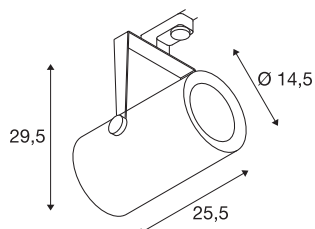

EURO SPOT TRACK

branco, 3000K, 38°, incl. adaptador de 3 fases

Projektor rotativo e articulável de alta voltagem LED EURO SPOT TRACK com adaptador adequado ao sistema de calhas de alta voltagem de 3 fases. Dentro da cabeça de iluminação cilíndrica está montado de fábrica uma fonte de iluminação LED. O projetor, que está disponível em várias cores e ângulos de feixe, impressiona pela sua estética simples e intemporal e elevada eficiência luminosa.

DADOS TÉCNICOS

Ref. n.º	1001480
IP Code	IP 20
Montagem	Montagem à superfície
Pormenores da montagem	Teto
Tensão nominal primária	220-240V ~50/60Hz
Corrente / Tensão secundária	1500 mA
Classe de proteção	I
Potência	61 W
Lúmen	5500 lm
Temperatura de cor da luz	3000 Kelvin
Ângulo de feixe	38 °
Cor	branco
Saída de luz	direto
Comprimento	25.5 cm
Altura	29.5 cm
Diâmetro	14.5 cm
Peso líquido	3.1 kg
Peso bruto	3.516 kg