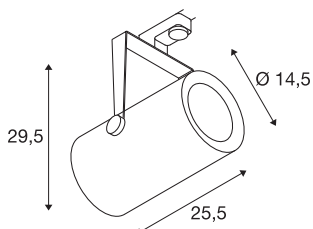

## EURO SPOT TRACK bel

3000K, 38°, vklj. 3-fazni adapter

Vrtljiva in nagibna LED reflektorska svetilka EURO SPOT TRACK v kompaktni različici z ustreznim adapterjem za visokonapetostni trifazni sistem tirnic. V cilindrični glavi svetilke je tovarniško vgrajena zmogljiva LED žarnica. Reflektor, ki je na voljo v več barvah ohišja in sevalnih kotih pritegne poglede s preprostim in brezčasnim videzom in visokim izdatkom svetlobe.

## TEHNIČNI PODATKI

Št. art.	1001480
IP koda	IP 20
Montaža	Nadgradnja
Podrobnosti montaže	Strop
Primarna nazivna napetost	220-240V ~50/60Hz
Sekundarni tok / napetost	1500 mA
Zaščitni razred	I
El. moč	61 W
Lumini	5500 lm
Barvna temperatura	3000 Kelvin
Kot sevanja	38 °
Barva	bela
Svetenje	neposredno
Dolžina	25.5 cm
Višina	29.5 cm
Premer	14.5 cm
Neto teža	3.1 kg
Bruto teža	3.516 kg