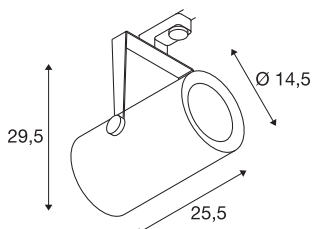

EURO SPOT TRACK

černá, 3000K, 60°, vč. 3fáz. adaptéru

Otočný a výkyvný vysokonapěťový LED reflektor EURO SPOT TRACK v kompaktním provedení s vhodným adaptérem pro 3fázový vysokonapěťový přípojnícový systém. Uvnitř válcové hlavy svítidla je z výroby zabudován zdroj světla LED. Reflektor dostupný v několika barvách krytu a úhlech vyzařování se vyznačuje minimalistickým a nadčasovým vzhledem a vysokou intenzitou světla.

TECHNICKÁ DATA

Č. výrobku	1001481
Kód IP	IP 20
Montáž	Nástavba
Podrobnosti montáže	Strop
Primární jmenovité napětí	220-240V ~50/60Hz
Sekundární proud / napětí	1500 mA
Třída ochrany	I
Příkon	61 W
Lumen	5500 lm
Teplota barvy světla	3000 Kelvin
Úhel záření	60 °
Barva	černá
Výstup světla	přímé
Délka	25.5 cm
Výška	29.5 cm
Průměr	14.5 cm
Hmotnost netto	3.137 kg
Celková hmotnost	3.524 kg