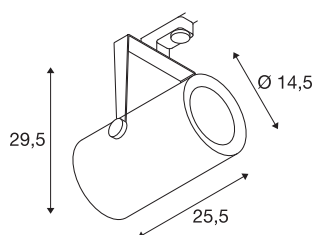

EURO SPOT TRACK negro

3000K, 60°, incl. adaptador trifásico

Proyector LED giratorio y orientable de alta tensión EURO SPOT TRACK en un modelo compacto, con adaptador adecuado para el sistema de barras conductoras trifásicas de alta tensión. Dentro del cabezal cilíndrico de la luminaria se encuentra la fuente de luz LED preinstalada. El proyector disponible en varios colores de carcasa y ángulos de apertura destaca por su estética elegante y atemporal y por su alto equivalente luminoso.

Datos técnicos

Art. N.º	1001481
Código IP	IP 20
Montaje	Superficie
Detalles de montaje	Techo
Voltaje nominal primario	220-240V ~50/60Hz
Corriente eléctrica / Tensión secundaria	1500 mA
Clase de protección	I
Potencia	61 W
Flujo luminoso	5500 lm
Temperatura del color de la luz	3000 Kelvin
Semiángulo de dispersión	60 °
Color	negro
Salida de la luz	Directa
Longitud	25.5 cm
Altura	29.5 cm
Diámetro	14.5 cm
Peso neto	3.137 kg
Peso bruto	3.524 kg