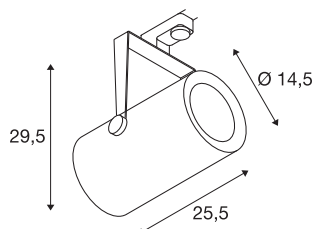

SPOT EURO TRACK

noir, 3000 K, 60°, adaptateur triphasé inclus

SPOT LED EURO TRACK 230 V, pivotant et inclinable, modèle compact, avec adaptateur pour système de rail 230 V triphasé. La source LED a été installée en usine dans la tête d'éclairage cylindrique. Le spot disponible avec des boîtiers en plusieurs couleurs et différents angles faisceau, fascine avec son design sobre et classique et son rendement lumineux élevé.

INFORMATIONS TECHNIQUES

N° art.	1001481
Code IP	IP 20
Montage	Apparent
Infos de montage	Plafond
Tension nominale primaire	220-240V ~50/60Hz
Courant / tension secondaire	1500 mA
Indice de protection	I
Wattage	61 W
Lumen	5500 lm
Température de couleur	3000 Kelvin
Angle faisceau	60 °
Coloris	noir
Faisceau lumineux	direct
Longueur	25.5 cm
Hauteur	29.5 cm
Diamètre	14.5 cm
Poids net	3.137 kg
Poids brut	3.524 kg