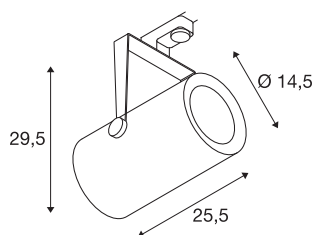

EURO SPOT TRACK

spot pour rail 3 allumages, intérieur, 60°, noir, LED, 61-W, 3000K

Spot LED 230V EURO SPOT TRACK orientable et inclinable en version compacte avec adaptateur correspondant pour le système de rails 230V triphasé. La source lumineuse LED est montée en usine à l'intérieur de la tête de lampe cylindrique. Disponible en plusieurs coloris de boîtier et angles de rayonnement, ce spot séduit par son style intemporel et épuré et son grand rendement lumineux.

INFORMATIONS TECHNIQUES

Réf.	1001481
Code IP	IP 20
Montage	En saillie
Détails de montage	Plafond
Tension nominale primaire	220-240V ~50/60Hz
Courant / tension secondaire	1500 mA
Classe de protection	I
Puissance en watts	61 W
Lumen	5500 lm
Température de couleur	3000 Kelvin
Angle de rayonnement	60 °
Coloris	noir
Sortie lumineuse	direct
Longueur	25.5 cm
Hauteur	29.5 cm
Diamètre	14.5 cm
Poids net	3.137 kg
Poids brut	3.524 kg