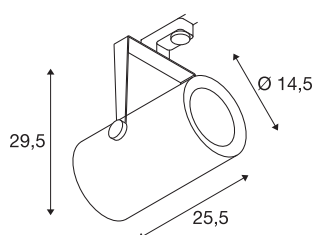

EURO SPOT TRACK

nero, 3000K, 60°, incl. adattatore trifase

Faretto LED ad alto voltaggio ruotabile e orientabile EURO SPOT TRACK in versione compatta con adattatore per il sistema a binario trifase ad alta tensione. All'interno del vano ottico cilindrico, è incorporata in fabbrica la fonte luminosa LED. Il faretto disponibile con alloggiamento in più colori e con diversi angoli di emissione conquista grazie al suo design elegante e senza tempo e all'elevata efficienza luminosa.

DATI TECNICI

Articolo	1001481
Codice IP	IP 20
Montaggio	Superficie
Dettagli di montaggio	Soffitto
Tensione nominale primaria	220-240V ~50/60Hz
Corrente / tensione secondaria	1500 mA
Classe isolamento	I
Wattaggio	61 W
Lumen	5500 lm
Temperatura colore	3000 Kelvin
Angolo di emissione	60 °
Colore	nero
Emissione	diretto
Lunghezza	25.5 cm
Altezza	29.5 cm
Diametro	14.5 cm
Peso netto	3.137 kg
Peso lordo	3.524 kg