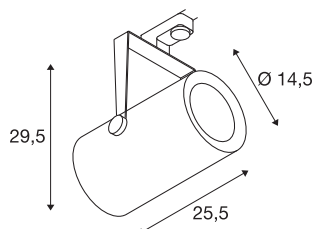

EURO SPOT TRACK

zwart, 3000K, 60°, incl. 3f.-adapter

Draai- en richtbare hoogvolt LED spot EURO SPOT TRACK in compacte uitvoering met passende adapter voor het 3-fase hoogvolt railsysteem. In de cilindrische spot is standaard een LED lamp geïnstalleerd. De in meerdere behuizingskleuren en uitstralingshoeken beschikbare spot onderscheidt zich door zijn eenvoudige en tijdloze optiek en het hoge lichtrendement.

TECHNISCHE GEGEVENS

Art.nr.	1001481
IP-code	IP 20
Montage	opbouw
Montagebeschrijving	plafond
Primaire nominale spanning	220-240V ~50/60Hz
Secundaire stroom/spanning	1500 mA
Beschermingsklasse	I
Wattage	61 W
Lumen	5500 lm
Lichtkleurtemperatuur	3000 Kelvin
Stralingshoek	60 °
Kleur	zwart
Lichtuitlaat	direct
Lengte	25.5 cm
Hoogte	29.5 cm
Diameter	14.5 cm
Nettogewicht	3.137 kg
Brutogewicht	3.524 kg