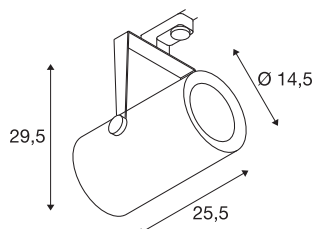

## EURO SPOT TRACK

zwart, 3000K, 60°, incl. 3-fasen-adapter

Draai- en kantelbare hoogvolt ledspot EURO SPOT TRACK in compacte uitvoering met bijbehorende adapter voor het 3-fasen hoogvolt spanningsrailsysteem. In de cilindervormige lampenkop is in de fabriek een led-lichtbron ingebouwd. De in meerdere behuizingkleuren en stralingshoeken beschikbare spot bekoort door zijn eenvoudige en tijdloze uitstraling en hoge lichtopbrengst.

## TECHNISCHE SPECIFICATIES

Art.nr.	1001481
IP-code	IP 20
Montage	Opbouw
Montagebeschrijving	Plafond
Primaire nominale spanning	220-240V ~50/60Hz
Secundaire stroom / spanning	1500 mA
Veiligheidsklasse	I
Wattage	61 W
Lumen	5500 lm
Lichtkleurtemperatuur	3000 Kelvin
Stralingshoek	60 °
Kleur	zwart
Lichtval	direct
Lengte	25.5 cm
Hoogte	29.5 cm
Diameter	14.5 cm
Nettogewicht	3.137 kg
Brutogewicht	3.524 kg