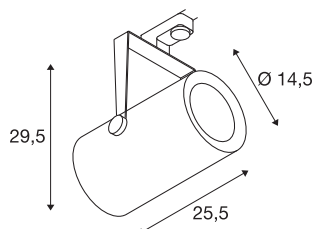

EURO SPOT TRACK

preto, 3000K, 60°, incl. adaptador de 3 fases

Projetor rotativo e articulável de alta voltagem LED EURO SPOT TRACK com adaptador adequado ao sistema de calhas de alta voltagem de 3 fases. Dentro da cabeça de iluminação cilíndrica está montado de fábrica uma fonte de iluminação LED. O projetor, que está disponível em várias cores e ângulos de feixe, impressiona pela sua estética simples e intemporal e elevada eficiência luminosa.

DADOS TÉCNICOS

Ref. n.º	1001481
IP Code	IP 20
Montagem	Montagem à superfície
Pormenores da montagem	Teto
Tensão nominal primária	220-240V ~50/60Hz
Corrente / Tensão secundária	1500 mA
Classe de proteção	I
Potência	61 W
Lúmen	5500 lm
Temperatura de cor da luz	3000 Kelvin
Ângulo de feixe	60 °
Cor	preto
Saída de luz	direto
Comprimento	25.5 cm
Altura	29.5 cm
Diâmetro	14.5 cm
Peso líquido	3.137 kg
Peso bruto	3.524 kg