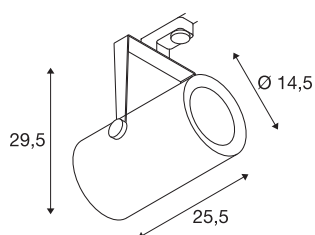

## EURO SPOT TRACK

черный, 3000 К, 60°, 3-фазн. адаптер в компл.

Вращающийся и регулируемый по наклону высоковольтный светодиодный прожектор EURO SPOT TRACK в компактном исполнении оснащен соответствующим адаптером для 3-фазной высоковольтной трековой системы. Внутри цилиндрического рожка светильника предусмотрен установленный производителем светодиодный источник света. Прожектор, доступный в нескольких цветах и с различными углами отражения, отличается оптикой в лаконичном и классическом стиле, а также высокой светоотдачей.

### Технические характеристики

Тов. №	1001481
IP Code	IP 20
Сборка	Накладной
Детали сборки	Потолок
Номинальное первичное напряжение	220-240V ~50/60Hz
Вторичный ток / напряжение	1500 mA
Класс защиты	I
Мощность	61 W
Световой поток	5500 lm
Цветовая температура	3000 Kelvin
Половинный угол	60 °
Цвет	черный
Световое отверстие	прямой
Длина	25.5 cm
Высота	29.5 cm
Диаметр	14.5 cm
Вес нетто	3.137 kg
вес брутто	3.524 kg