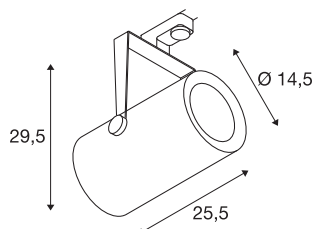

## EURO SPOT TRACK črn

3000K, 60°, vklj. 3-fazni adapter

Vrtljiva in nagibna LED reflektorska svetilka EURO SPOT TRACK v kompaktni različici z ustreznim adapterjem za visokonapetostni trifazni sistem tirnic. V cilindrični glavi svetilke je tovarniško vgrajena zmogljiva LED žarnica. Reflektor, ki je na voljo v več barvah ohišja in sevalnih kotih pritegne poglede s preprostim in brezčasnim videzom in visokim izdatkom svetlobe.

## TEHNIČNI PODATKI

Št. art.	1001481
IP koda	IP 20
Montaža	Nadgradnja
Podrobnosti montaže	Strop
Primarna nazivna napetost	220-240V ~50/60Hz
Sekundarni tok / napetost	1500 mA
Zaščitni razred	I
El. moč	61 W
Lumni	5500 lm
Barvna temperatura	3000 Kelvin
Kot sevanja	60 °
Barva	črna
Svetenje	neposredno
Dolžina	25.5 cm
Višina	29.5 cm
Premer	14.5 cm
Neto teža	3.137 kg
Bruto teža	3.524 kg