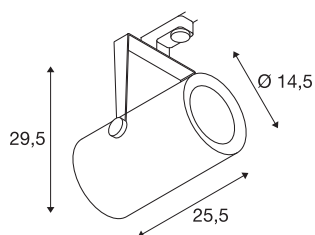

## EURO SPOT TRACK

spot pour rail 3 allumages, intérieur, 60°, blanc, LED, 61W, 3000K

Spot LED 230V EURO SPOT TRACK orientable et inclinable en version compacte avec adaptateur correspondant pour le système de rails 230V triphasé. La source lumineuse LED est montée en usine à l'intérieur de la tête de lampe cylindrique. Disponible en plusieurs coloris de boîtier et angles de rayonnement, ce spot séduit par son style intemporel et épuré et son grand rendement lumineux.

## INFORMATIONS TECHNIQUES

Réf.	1001482
Code IP	IP 20
Montage	En saillie
Détails de montage	Plafond
Tension nominale primaire	220-240V ~50/60Hz
Courant / tension secondaire	1500 mA
Classe de protection	I
Puissance en watts	61 W
Lumen	5500 lm
Température de couleur	3000 Kelvin
Angle de rayonnement	60 °
Coloris	blanc
Sortie lumineuse	direct
Longueur	25.5 cm
Hauteur	29.5 cm
Diamètre	14.5 cm
Poids net	3.109 kg
Poids brut	3.524 kg