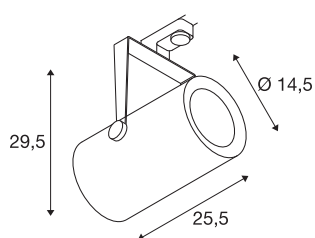

EURO SPOT TRACK

spot pour rail 3 allumages, intérieur, 60°, blanc, LED, 61W, 3000K

Spot LED 230V EURO SPOT TRACK orientable et inclinable en version compacte avec adaptateur correspondant pour le système de rails 230V triphasé. La source lumineuse LED est montée en usine à l'intérieur de la tête de lampe cylindrique. Disponible en plusieurs coloris de boîtier et angles de rayonnement, ce spot séduit par son style intemporel et épuré et son grand rendement lumineux.

INFORMATIONS TECHNIQUES

Réf.	1001482
Code IP	IP20
Montage	En saillie
Détails de montage	Plafond
Tension nominale primaire	220-240V ~50/60Hz
Courant / tension secondaire	1500 mA
Classe de protection	I
Puissance en watts	61 W
Lumen	5500 lm
Température de couleur	3000 Kelvin
Angle de rayonnement	60 °
Coloris	blanc
Sortie lumineuse	direct
Longueur	25.5 cm
Hauteur	29.5 cm
Diamètre	14.5 cm
Poids net	3.109 kg
Poids brut	3.524 kg