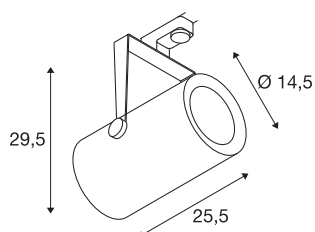

EURO SPOT TRACK

wit, 3000K, 60°, incl. 3-fasen-adapter

Draai- en kantelbare hoogvolt ledspot EURO SPOT TRACK in compacte uitvoering met bijbehorende adapter voor het 3-fasen hoogvolt spanningsrailsysteem. In de cilindervormige lampenkop is in de fabriek een led-lichtbron ingebouwd. De in meerdere behuizingkleuren en stralingshoeken beschikbare spot bekoort door zijn eenvoudige en tijdloze uitstraling en hoge lichtopbrengst.

TECHNISCHE SPECIFICATIES

| | |
|------------------------------|-------------------|
| Art.nr. | 1001482 |
| IP-code | IP 20 |
| Montage | Opbouw |
| Montagebeschrijving | Plafond |
| Primaire nominale spanning | 220-240V ~50/60Hz |
| Secundaire stroom / spanning | 1500 mA |
| Veiligheidsklasse | I |
| Wattage | 61 W |
| Lumen | 5500 lm |
| Lichtkleurtemperatuur | 3000 Kelvin |
| Stralingshoek | 60 ° |
| Kleur | wit |
| Lichtval | direct |
| Lengte | 25.5 cm |
| Hoogte | 29.5 cm |
| Diameter | 14.5 cm |
| Nettogewicht | 3.109 kg |
| Brutogewicht | 3.524 kg |