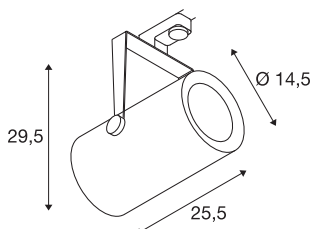

EURO SPOT TRACK

stříbrná, 3000K, 60°, vč. 3fáz. adaptéru

Otočný a výkyvný vysokonapěťový LED reflektor EURO SPOT TRACK v kompaktním provedení s vhodným adaptérem pro 3fázový vysokonapěťový přípojnícový systém. Uvnitř válcové hlavy svítidla je z výroby zabudován zdroj světla LED. Reflektor dostupný v několika barvách krytu a úhlech vyzařování se vyznačuje minimalistickým a nadčasovým vzhledem a vysokou intenzitou světla.

TECHNICKÁ DATA

Č. výrobku	1001483
Kód IP	IP 20
Montáž	Nástavba
Podrobnosti montáže	Strop
Primární jmenovité napětí	220-240V ~50/60Hz
Sekundární proud / napětí	1500 mA
Třída ochrany	I
Příkon	61 W
Lumen	5500 lm
Teplota barvy světla	3000 Kelvin
Úhel záření	60 °
Barva	šedá
Výstup světla	přímé
Délka	25.5 cm
Výška	29.5 cm
Průměr	14.5 cm
Hmotnost netto	3.066 kg
Celková hmotnost	3.478 kg