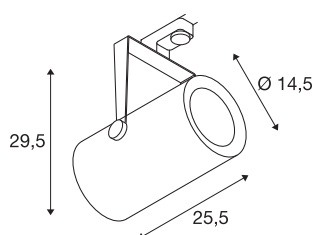

EURO SPOT TRACK

3000K, 60°, inkl. 3P.-Adapter

Dreh- und schwenkbarer Hochvolt LED-Strahler EURO SPOT TRACK in kompakter Ausführung mit passendem Adapter für das 3Phasen Hochvolt-Schienen-System. Innerhalb des zylindrischen Leuchtenkopfes ist werkseitig die LED Lichtquelle verbaut. Der in mehreren Gehäusefarben sowie Abstrahlwinkel verfügbare Strahler besticht durch seine schlichte und zeitlose Optik und die hohe Lichtausbeute.

TECHNISCHE DATEN

| | |
|---------------------------|-------------------|
| Art. Nr. | 1001483 |
| IP Code | IP 20 |
| Montage | Aufbau |
| Montagedetails | Decke |
| Primäre Nennspannung | 220-240V ~50/60Hz |
| Sekundär Strom / Spannung | 1500 mA |
| Schutzklasse | I |
| Wattage | 61 W |
| Lumen | 5500 lm |
| Lichtfarbtemperatur | 3000 Kelvin |
| Abstrahlwinkel | 60 ° |
| Farbe | grau |
| Länge | 25.5 cm |
| Höhe | 29.5 cm |
| Durchmesser | 14.5 cm |
| Nettogewicht | 3.066 kg |
| Bruttogewicht | 3.478 kg |