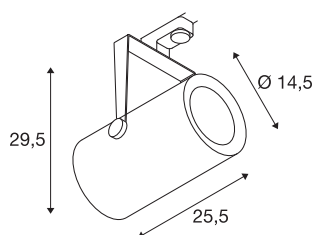

EURO SPOT TRACK plateado

3000K, 60°, incl. adaptador trifásico

Proyector LED giratorio y orientable de alta tensión EURO SPOT TRACK en un modelo compacto, con adaptador adecuado para el sistema de barras conductoras trifásicas de alta tensión. Dentro del cabezal cilíndrico de la luminaria se encuentra la fuente de luz LED preinstalada. El proyector disponible en varios colores de carcasa y ángulos de apertura destaca por su estética elegante y atemporal y por su alto equivalente luminoso.

Datos técnicos

Art. N.º	1001483
Código IP	IP 20
Montaje	Superficie
Detalles de montaje	Techo
Voltaje nominal primario	220-240V ~50/60Hz
Corriente eléctrica / Tensión secundaria	1500 mA
Clase de protección	I
Potencia	61 W
Flujo luminoso	5500 lm
Temperatura del color de la luz	3000 Kelvin
Semiángulo de dispersión	60 °
Color	gris
Salida de la luz	Directa
Longitud	25.5 cm
Altura	29.5 cm
Diámetro	14.5 cm
Peso neto	3.066 kg
Peso bruto	3.478 kg