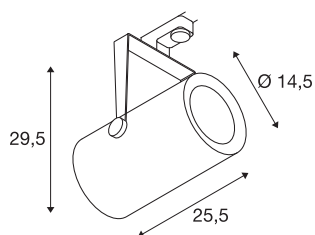

EURO SPOT TRACK

spot pour rail 3 allumages, intérieur, 60°, gris argent, LED, 61W, 3000K

Spot LED 230V EURO SPOT TRACK orientable et inclinable en version compacte avec adaptateur correspondant pour le système de rails 230V triphasé. La source lumineuse LED est montée en usine à l'intérieur de la tête de lampe cylindrique. Disponible en plusieurs coloris de boîtier et angles de rayonnement, ce spot séduit par son style intemporel et épuré et son grand rendement lumineux.

INFORMATIONS TECHNIQUES

Réf.	1001483
Code IP	IP 20
Montage	En saillie
Détails de montage	Plafond
Tension nominale primaire	220-240V ~50/60Hz
Courant / tension secondaire	1500 mA
Classe de protection	I
Puissance en watts	61 W
Lumen	5500 lm
Température de couleur	3000 Kelvin
Angle de rayonnement	60 °
Coloris	gris
Sortie lumineuse	direct
Longueur	25.5 cm
Hauteur	29.5 cm
Diamètre	14.5 cm
Poids net	3.066 kg
Poids brut	3.478 kg