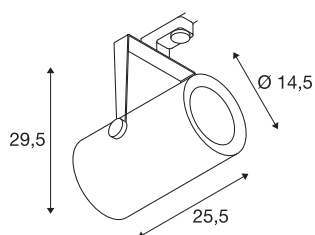

EURO SPOT TRACK ar- gento

3000K, 60°, incl. adattatore trifase

Faretto LED ad alto voltaggio ruotabile e orientabile EURO SPOT TRACK in versione compatta con adattatore per il sistema a binario trifase ad alta tensione. All'interno del vano ottico cilindrico, è incorporata in fabbrica la fonte luminosa LED. Il faretto disponibile con alloggiamento in più colori e con diversi angoli di emissione conquista grazie al suo design elegante e senza tempo e all'elevata efficienza luminosa.

DATI TECNICI

Articolo	1001483
Codice IP	IP 20
Montaggio	Superficie
Dettagli di montaggio	Soffitto
Tensione nominale primaria	220-240V ~50/60Hz
Corrente / tensione secondaria	1500 mA
Classe isolamento	I
Wattaggio	61 W
Lumen	5500 lm
Temperatura colore	3000 Kelvin
Angolo di emissione	60 °
Colore	grigio
Emissione	diretto
Lunghezza	25.5 cm
Altezza	29.5 cm
Diametro	14.5 cm
Peso netto	3.066 kg
Peso lordo	3.478 kg