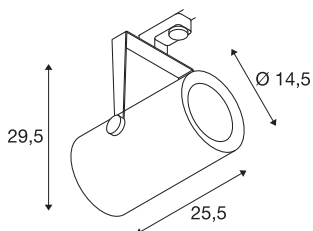

EURO SPOT TRACK sølv

3000K, 60°, inkl. 3-tenning adapter

EURO SPOT TRACK er en LED-spotlight i kompakt utførelse som kan dreiebar og svinges. Leveres med passende adapter for 3-tenning 230V skinnesystem. Den LED-modulen er integrert i det sylinderveformede armaturhodet. Lyskasteren fås i flere farger og med ulike spredningsvinkler og vekker begeistring med enkel, tidløs look og høy lyseffekt.

TEKNISKE DATA

Art.nr.	1001483
IP-kode	IP 20
Montering	Utenpåliggende montering
Montering detaljer	Tak
Primær merkespenning	220-240V ~50/60Hz
Sekundær strøm / spenning	1500 mA
Kapslingsgrad	I
Systemeffekt	61 W
Lysytelse	5500 lm
Lysfargetemperatur	3000 Kelvin
Spredningsvinkel	60 °
Farge	grå
Lysåpning	direkte
Lengde	25.5 cm
Høyde	29.5 cm
Diameter	14.5 cm
Nettovekt	3.066 kg
Bruttovekt	3.478 kg