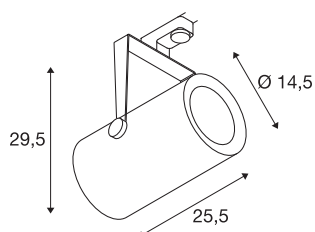

EURO SPOT TRACK

zilver, 3000K, 60°, incl. 3f.-adapter

Draai- en richtbare hoogvolt LED spot EURO SPOT TRACK in compacte uitvoering met passende adapter voor het 3-fase hoogvolt railsysteem. In de cilindrische spot is standaard een LED lamp geïnstalleerd. De in meerdere behuizingskleuren en uitstralingshoeken beschikbare spot onderscheidt zich door zijn eenvoudige en tijdloze optiek en het hoge lichtrendement.

TECHNISCHE GEGEVENS

Art.nr.	1001483
IP-code	IP 20
Montage	opbouw
Montagebeschrijving	plafond
Primaire nominale spanning	220-240V ~50/60Hz
Secundaire stroom/spanning	1500 mA
Beschermingsklasse	I
Wattage	61 W
Lumen	5500 lm
Lichtkleurtemperatuur	3000 Kelvin
Stralingshoek	60 °
Kleur	grijs
Lichtuitlaat	direct
Lengte	25.5 cm
Hoogte	29.5 cm
Diameter	14.5 cm
Nettogewicht	3.066 kg
Brutogewicht	3.478 kg