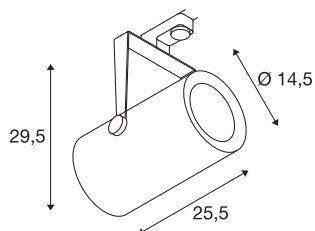

## EURO SPOT TRACK

prateado, 3000K, 60°, incl. adaptador de 3 fases

Projektor rotativo e articulável de alta voltagem LED EURO SPOT TRACK com adaptador adequado ao sistema de calhas de alta voltagem de 3 fases. Dentro da cabeça de iluminação cilíndrica está montado de fábrica uma fonte de iluminação LED. O projetor, que está disponível em várias cores e ângulos de feixe, impressiona pela sua estética simples e intemporal e elevada eficiência luminosa.

## DADOS TÉCNICOS

Ref. n.º	1001483
IP Code	IP 20
Montagem	Montagem à superfície
Pormenores da montagem	Teto
Tensão nominal primária	220-240V ~50/60Hz
Corrente / Tensão secundária	1500 mA
Classe de proteção	I
Potência	61 W
Lúmen	5500 lm
Temperatura de cor da luz	3000 Kelvin
Ângulo de feixe	60 °
Cor	cinzentocinzento
Saída de luz	direto
Comprimento	25.5 cm
Altura	29.5 cm
Diâmetro	14.5 cm
Peso líquido	3.066 kg
Peso bruto	3.478 kg