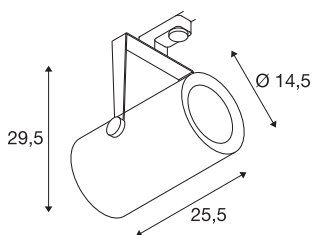

EURO SPOT TRACK

серебристый, 3000 K, 60°, 3-фазн. адаптер в компл.

Вращающийся и регулируемый по наклону высоковольтный светодиодный прожектор EURO SPOT TRACK в компактном исполнении оснащен соответствующим адаптером для 3-фазной высоковольтной трековой системы. Внутри цилиндрического рожка светильника предусмотрен установленный производителем светодиодный источник света. Прожектор, доступный в нескольких цветах и с различными углами отражения, отличается оптикой в лаконичном и классическом стиле, а также высокой светоотдачей.

Технические характеристики

Тов. №	1001483
IP Code	IP 20
Сборка	Накладной
Детали сборки	Потолок
Номинальное первичное напряжение	220-240V ~50/60Hz
Вторичный ток / напряжение	1500 mA
Класс защиты	I
Мощность	61 W
Световой поток	5500 lm
Цветовая температура	3000 Kelvin
Половинный угол	60 °
Цвет	серый
Световое отверстие	прямой
Длина	25.5 cm
Высота	29.5 cm
Диаметр	14.5 cm
Вес нетто	3.066 kg
вес брутто	3.478 kg