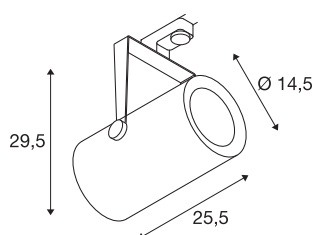

EURO SPOT TRACK

3000K, 38°, inkl. 3P.-Adapter

Dreh- und schwenkbarer Hochvolt LED-Strahler EURO SPOT TRACK in kompakter Ausführung mit passendem Adapter für das 3Phasen Hochvolt-Schienen-System. Innerhalb des zylindrischen Leuchtenkopfes ist werkseitig die LED Lichtquelle verbaut. Der in mehreren Gehäusefarben sowie Abstrahlwinkel verfügbare Strahler besticht durch seine schlichte und zeitlose Optik und die hohe Lichtausbeute.

TECHNISCHE DATEN

Art. Nr.	1001484
IP Code	IP 20
Montage	Aufbau
Montagedetails	Decke
Primäre Nennspannung	220-240V ~50/60Hz
Sekundär Strom / Spannung	1500 mA
Schutzklasse	I
Wattage	61 W
Lumen	5500 lm
Lichtfarbtemperatur	3000 Kelvin
Abstrahlwinkel	38 °
Farbe	schwarz
Länge	25.5 cm
Höhe	29.5 cm
Durchmesser	14.5 cm
Nettogewicht	3.124 kg
Bruttogewicht	3.546 kg