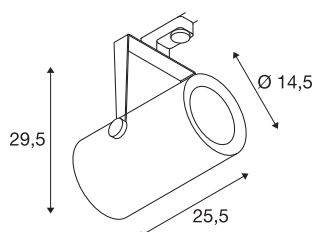

EURO SPOT TRACK

zwart, 3000K, 38°, incl. 3-fasen-adapter

Draai- en kantelbare hoogvolt ledspot EURO SPOT TRACK in compacte uitvoering met bijbehorende adapter voor het 3-fasen hoogvolt spanningsrailsysteem. In de cilindervormige lampenkop is in de fabriek een led-lichtbron ingebouwd. De in meerdere behuizingkleuren en stralingshoeken beschikbare spot bekoort door zijn eenvoudige en tijdloze uitstraling en hoge lichtopbrengst.

TECHNISCHE SPECIFICATIES

Art.nr.	1001484
IP-code	IP 20
Montage	Opbouw
Montagebeschrijving	Plafond
Primaire nominale spanning	220-240V ~50/60Hz
Secundaire stroom / spanning	1500 mA
Veiligheidsklasse	I
Wattage	61 W
Lumen	5500 lm
Lichtkleurtemperatuur	3000 Kelvin
Stralingshoek	38 °
Kleur	zwart
Lichtval	direct
Lengte	25.5 cm
Hoogte	29.5 cm
Diameter	14.5 cm
Nettogewicht	3.124 kg
Brutogewicht	3.546 kg